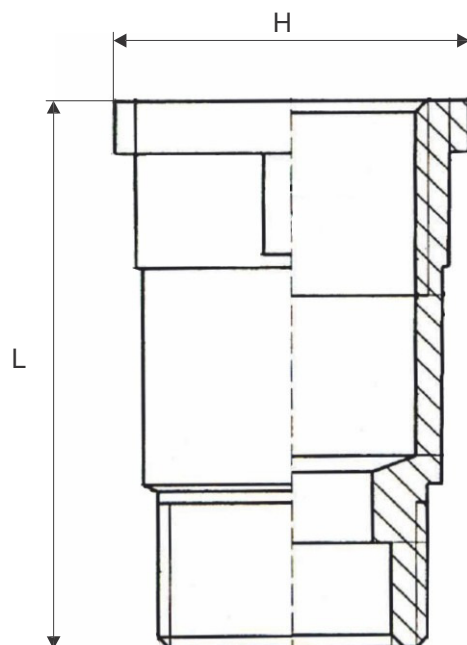

Art. 6300

Rozměry:

Art. 6338

Rp	H	L
3/8"	23	10
	23	15
	23	20
	23	25
	23	30
	23	40
	23	50

Art. 6334

Rp	H	L
3/4"	33	10
	33	15
	33	20
	33	25
	33	30
	33	40
	33	50

Art. 6312

Rp	H	L
1/2"	28	10
	28	15
	28	20
	28	25
	28	30
	28	40
	28	50

Art. 6310

Rp	H	L
1"	40	10
	40	15
	40	20
	40	25
	40	30
	40	40
	40	50

Název: PRODLOUŽENÍ 3/8", 1/2", 3/4", 1"

Mosaz: CuZn40Pb2